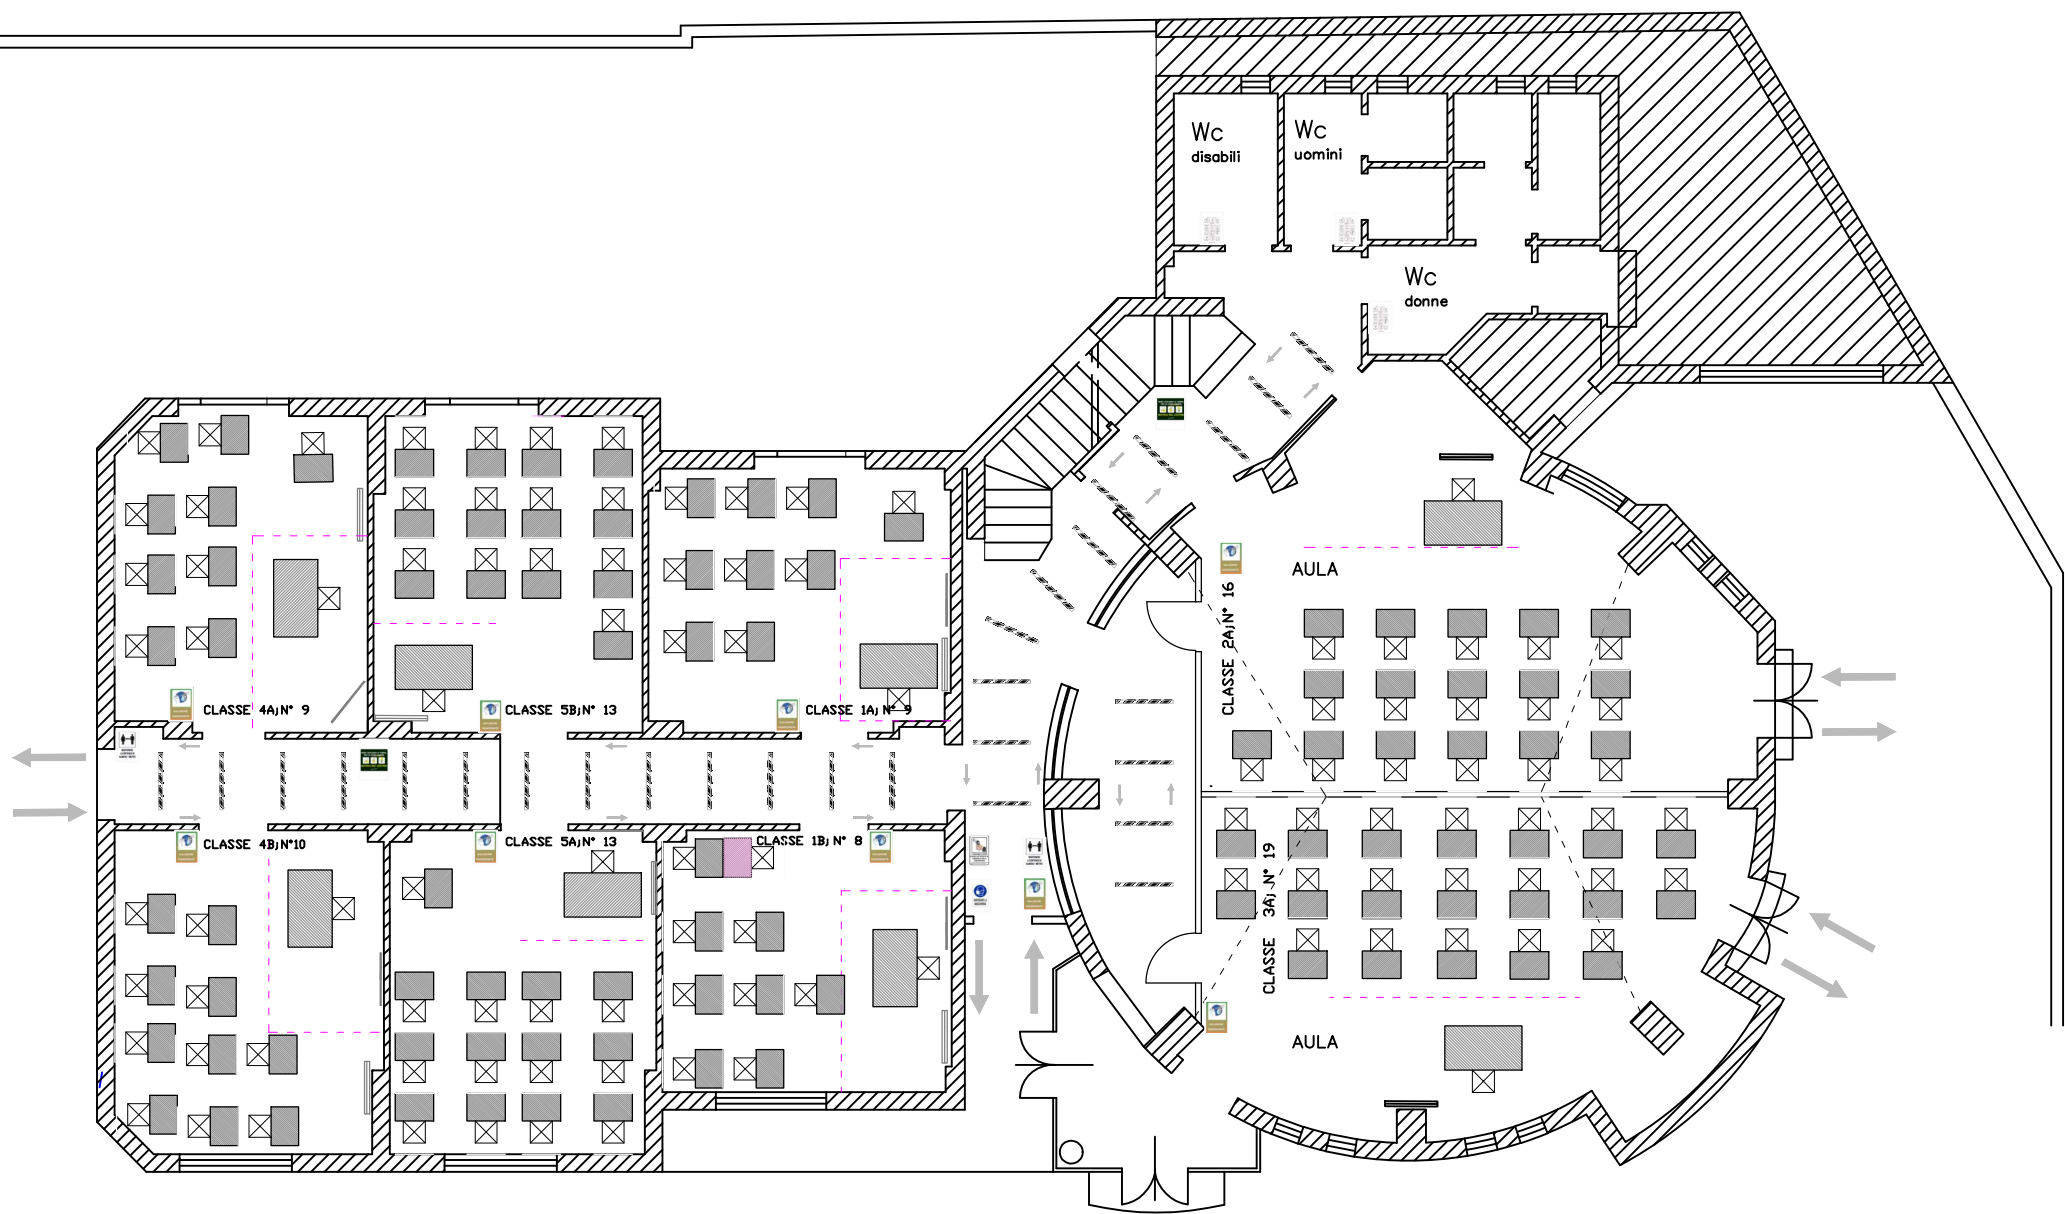

EDIFICIO DI SCUOLA PRIMARIA GESUALDO "Casa Canonica"

LEGENDA

-  INGRESSO  
USCITA
-  PERCORSI E DISTANZIAMENTI
-  DISTANZA SICUREZZA CATTEDRA 2m
-  CONTROLLO TEMPERATURA
-  OBBLIGO USO MASCHERINA
-  MANTENERE LA DISTANZA 1m
-  DISPENSER SOLUZIONE IGIENIZZANTE
-  CESTINI PORTARIFIUTI PER MASCHERINE E GUANTI
-  ISTRUZIONI CORRETTO LAVAGGIO MANI
-  LAVAGNA LIM    LAVAGNA ARDESIA
-   DOCENTE SOSTEGNO
- AULA COVID COLLOCATO AL PIANO PRIMO**